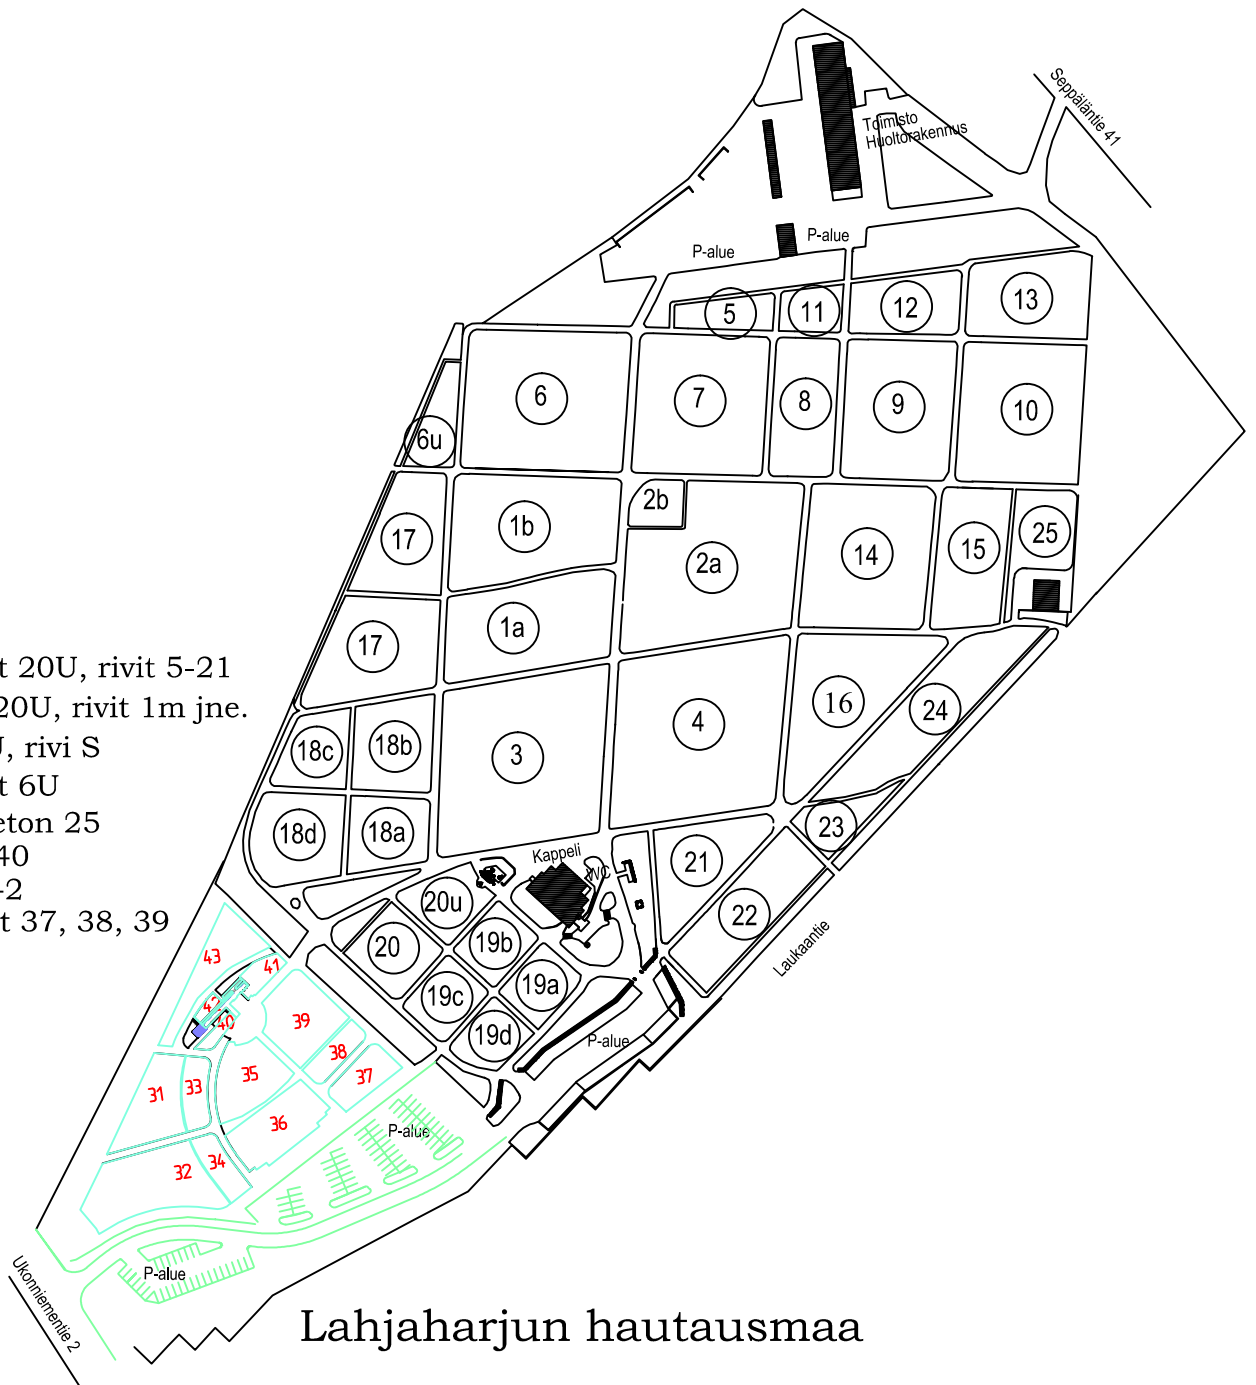

Uurnahaudat 20U, rivit 5-21  
 Muistolehto 20U, rivit 1m jne.  
 Sirottelu 20U, rivi S  
 Uurnahaudat 6U  
 Tunnustukseton 25  
 Muistolehto 40  
 Uurnaholvi 42  
 Urnaosastot 37, 38, 39

Lahjajarjun hautausmaa