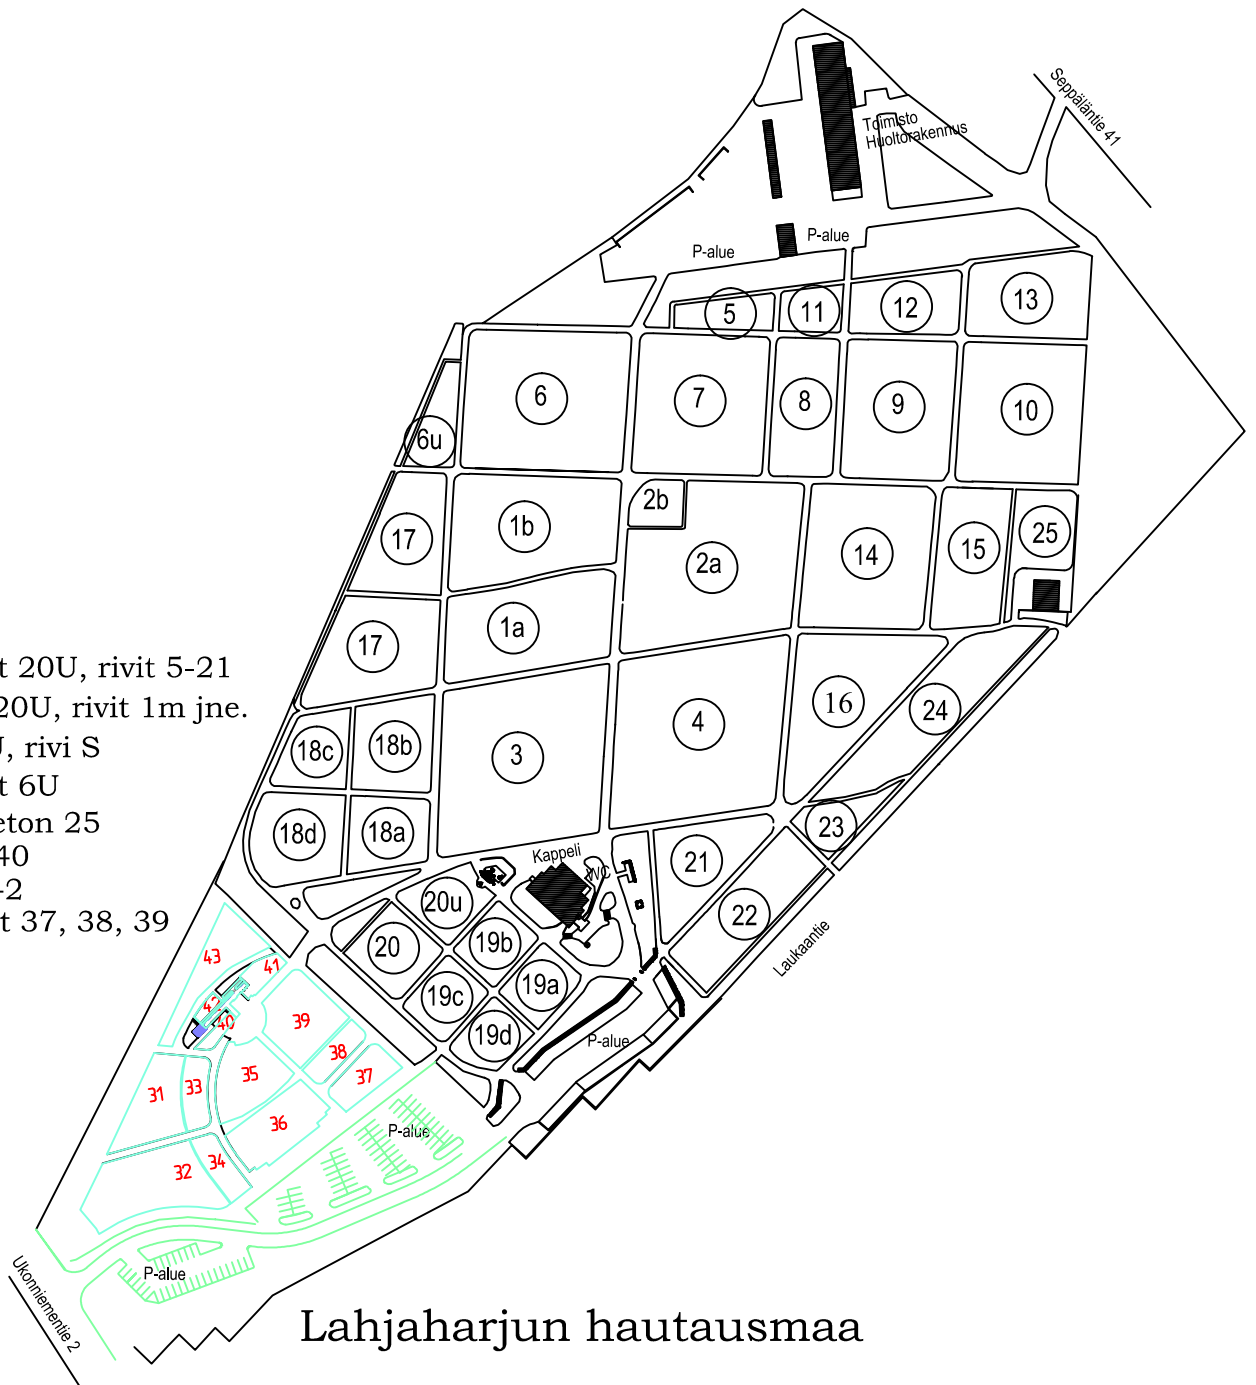

Uurnahaudat 20U, rivit 5-21
 Muistolehto 20U, rivit 1m jne.
 Sirottelu 20U, rivi S
 Uurnahaudat 6U
 Tunnustukseton 25
 Muistolehto 40
 Uurnaholvi 42
 Urnaosastot 37, 38, 39

Lahjajarjun hautausmaa