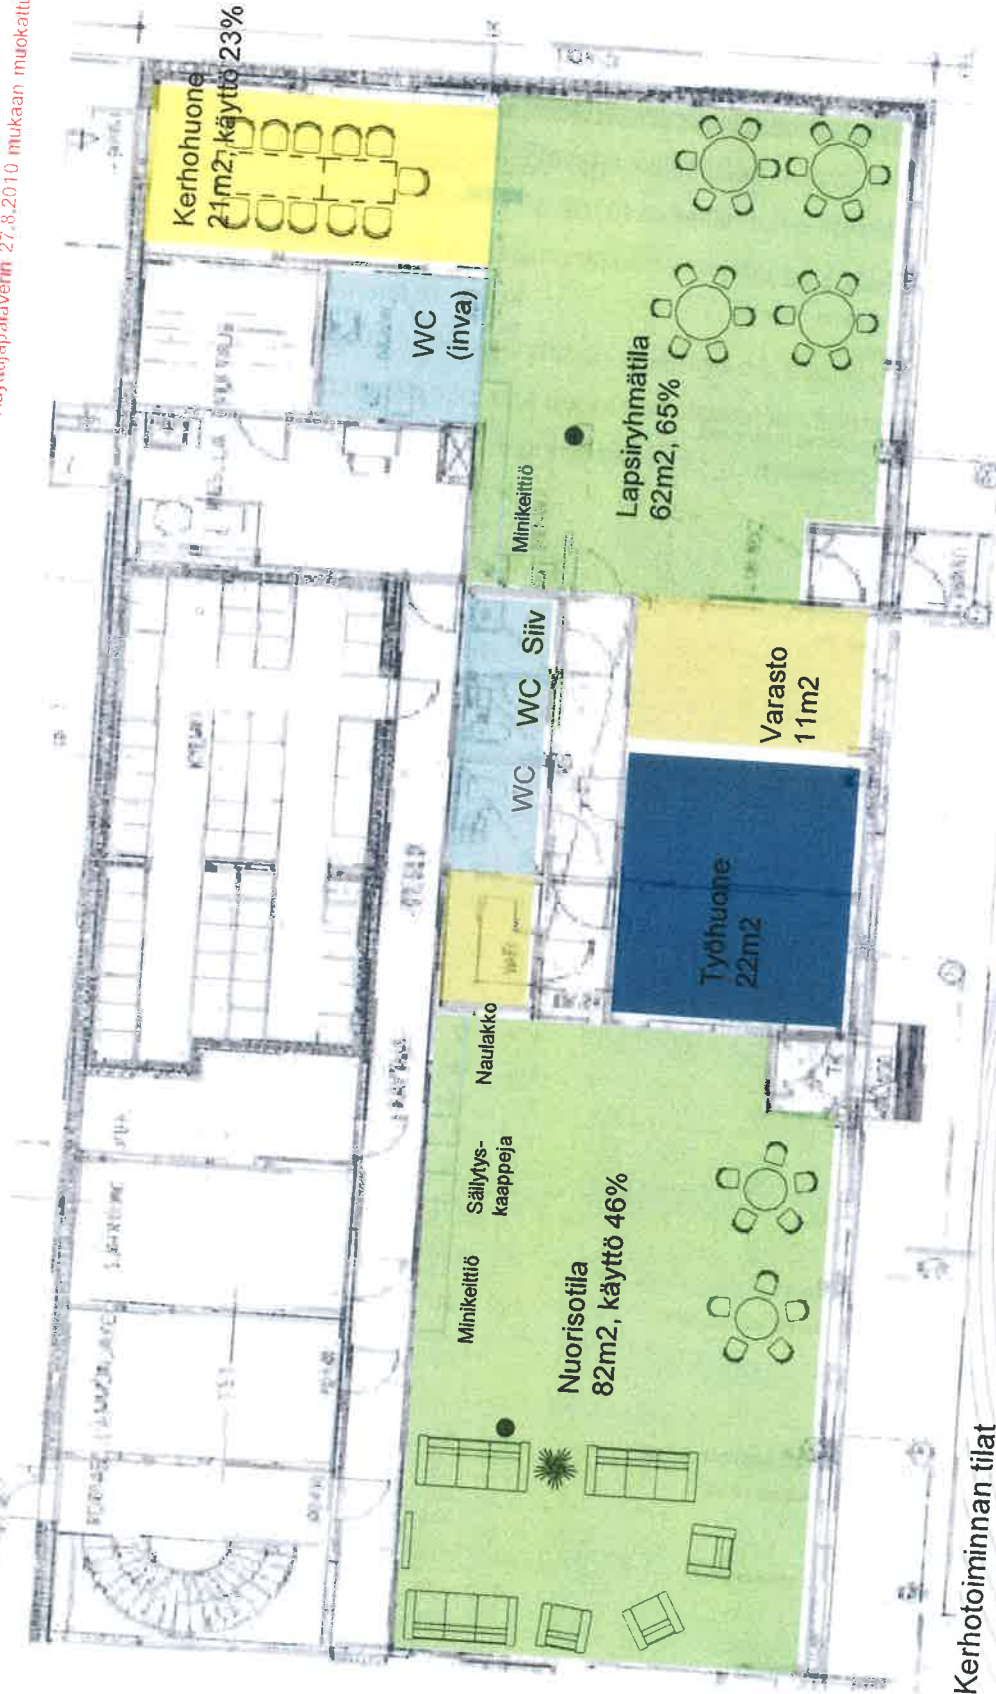

Tilasijoitustestaus Polttolinja 37

Huoneistot 63-67

Liite 2

Käyttäjäläpäverin 27.8.2010 mukaan muokattu esitys

Kerhotoiminnan tilat

- Tilatarve tehdyn tilaluettelon mukaan
- Tilaa tarjolla
- Sijoituksessa vain 1 lapsiryhmät

noin 271 m²

noin 237 m²

27.8.2010

www.infonia.fi